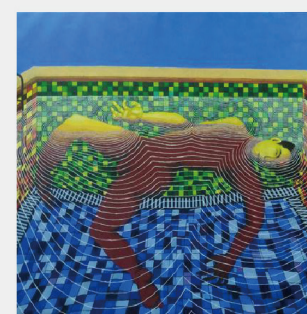

富昌中心 Fu Cheung Centre

黃竹洋街5-7號 5-7, Wong Chuk Yeung Street

尹懷康 Wan Wai Hong
繪畫 Painting
Add: 富昌中心11樓F室, 聯邦迷你倉
FedStorage, Flat F, 11/F, Fu Cheung Centre
Tel: 5338 4256
E-mail: wanwaihong8@gmail.com
Website: wanwaihong.weebly.com